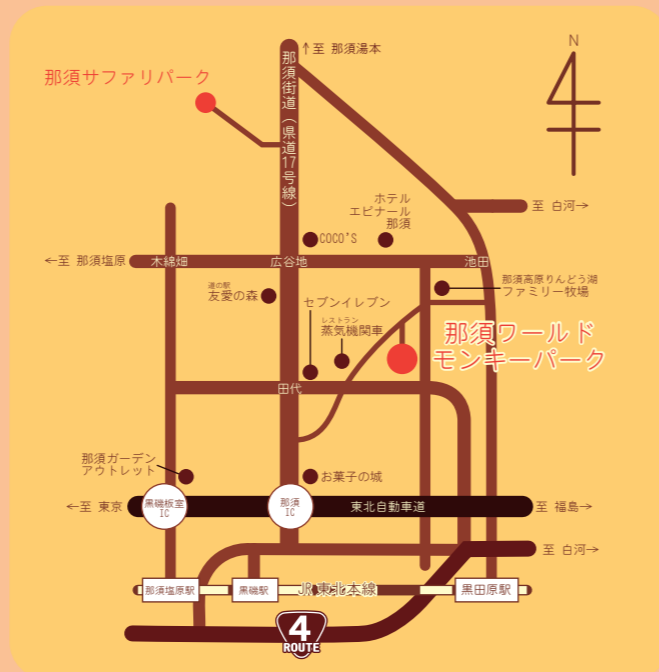

ご予約・お問い合わせ TEL.0287-63-8855

FAX.0287-63-8890

〒325-0001 栃木県那須郡那須町高久甲 6146

<https://www.monkey.com>

[開園時間] 9:30 ~ 16:30 ※季節により変動あり

[休園日] 毎週水・木曜日 (春休み・GW・夏休み・年末年始は開園)

＜那須ワールドモンキーパークまでの所要時間＞

- 車の場合
 - ★那須 IC から約 10 分
 - ★那須高原スマート IC から約 15 分 (那須高原スマート IC は ETC 専用です)
- 無料駐車場のご案内
 - ◎350 台完備 (入園ゲート正面、バス駐車可能)

那須ワールドモンキーパーク
NASU WORLD MONKEY PARK

2026 年度
2026 年 3 月 21 日 ~ 2027 年 3 月 20 日

団体料金プランのご案内

サルと遊んでゾウにも乗れる！

- 🌿 栃木県・那須高原にあるふれあい型動物園
- 🌿 毎日公演の「アニマルシアター」ではいろいろな動物たちの身体的特徴を活かしたパフォーマンスが見どころ！ふれあい広場では、リスザルやキツネザルなど人なつっこいサル達と直接遊べる。そしてゾウの森ではアジアゾウへ手渡しのエサやりやゾウに乗るライドが体験できる。園内には世界中の珍しいサルも大集合。
- 🌿 多くの動物が皆様をお待ちしています！

★団体特典！ゾウライド・アニマルシアター観覧席の事前予約可能！

(アニマルシアターは1日2回毎日公演 1st.11:00～ 2nd.14:00～・ご予約時に観覧時刻をお伝え下さい)

1. 一般団体プラン

15名様以上
(要予約)

大人

(中学生以上)

1,900円

(通常2,300円)